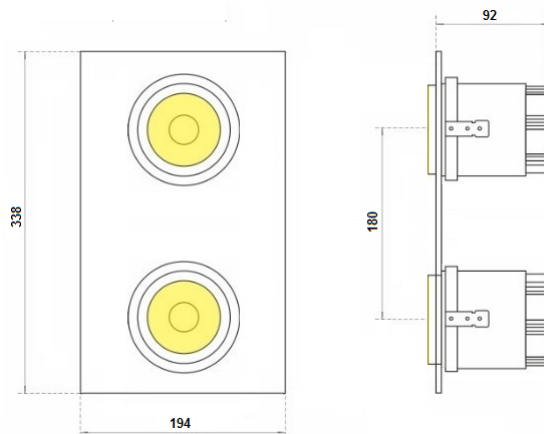

### СПЕЦИФИКАЦИЯ

**Мощность:** 2x15, 2x20, 2x30, 2x36, 2x42 Вт

**Рефлекторы:** 15, 23, 30, 45, 60 град.

Опционально может комплектоваться матовым рассеивателем

**Цветовая температура:** 2700K, 3000K, 3500K, 4000K, 5000K