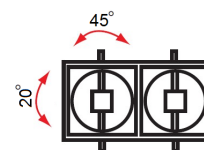

СЕРИЯ DLS 2

Встраиваемый светильник для торговых и административных помещений

НОВИНКА

СПЕЦИФИКАЦИЯ

Мощность: 2x15, 2x20, 2x30, 2x36, 2x42 Вт

Рефлекторы: 15, 23, 30, 45, 60 град.

Опционально может комплектоваться матовым рассеивателем

Цветовая температура: 2700K, 3000K, 3500K, 4000K, 5000K

CRI 80+ или 90+. Доступны специальные спектры Meat, Bakery, Vivid

Цвет: белый, черный, серый, покраска по RAL

Базовые версии (с рефлектором 30 град.)

Наименование	Цветовая температура, К	Световой поток, лм	Мощность, Вт
DLS 2x42W 1206/E/830 1.05A 30d white	3000	2x4176	2x42
DLS 2x42W 1206/E/830 1.05A 30d black	3000	2x4176	2x42
DLS 2x42W 1206/E/840 1.05A 30d white	4000	2x4585	2x42
DLS 2x42W 1206/E/840 1.05A 30d black	4000	2x4585	2x42