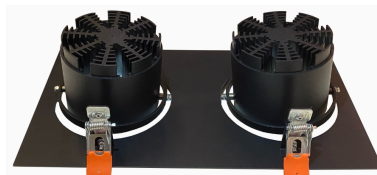

### Встраиваемый светильник для торговых и административных помещений

**НОВИНКА**

### СПЕЦИФИКАЦИЯ

**Мощность:** 2x15, 2x20, 2x30, 2x36, 2x42 Вт

**Рефлекторы:** 15, 23, 30, 45, 60 град.

Опционально может комплектоваться матовым рассеивателем

**Цветовая температура:** 2700K, 3000K, 3500K, 4000K, 5000K

CRI 80+ или 90+. Доступны специальные спектры Meat, Bakery, Vivid

**Цвет:** белый, черный, серый, покраска по RAL

Базовые версии (с рефлектором 30 град.)

Наименование	Цветовая температура, К	Световой поток, лм	Мощность, Вт
DLS 2x42W 1206/E/830 1.05A 30d white	3000	2x4176	2x42
DLS 2x42W 1206/E/830 1.05A 30d black	3000	2x4176	2x42
DLS 2x42W 1206/E/840 1.05A 30d white	4000	2x4585	2x42
DLS 2x42W 1206/E/840 1.05A 30d black	4000	2x4585	2x42