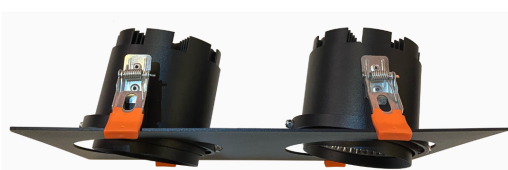

### Встраиваемый светильник для торговых и административных помещений

**НОВИНКА**

### СПЕЦИФИКАЦИЯ

**Мощность:** 2x15, 2x20, 2x30, 2x36, 2x42 Вт

**Рефлекторы:** 15, 23, 30, 45, 60 град.

Опционально может комплектоваться матовым рассеивателем

**Цветовая температура:** 2700K, 3000K, 3500K, 4000K, 5000K

CRI 80+ или 90+. Доступны специальные спектры Meat, Bakery, Vivid

**Цвет:** белый, черный, серый, покраска по RAL

Базовые версии (с рефлектором 30 град.)

Наименование	Цветовая температура, К	Световой поток, лм	Мощность, Вт
DLS 2x42W 1206/E/830 1.05A 30d white	3000	2x4176	2x42
DLS 2x42W 1206/E/830 1.05A 30d black	3000	2x4176	2x42
DLS 2x42W 1206/E/840 1.05A 30d white	4000	2x4585	2x42
DLS 2x42W 1206/E/840 1.05A 30d black	4000	2x4585	2x42